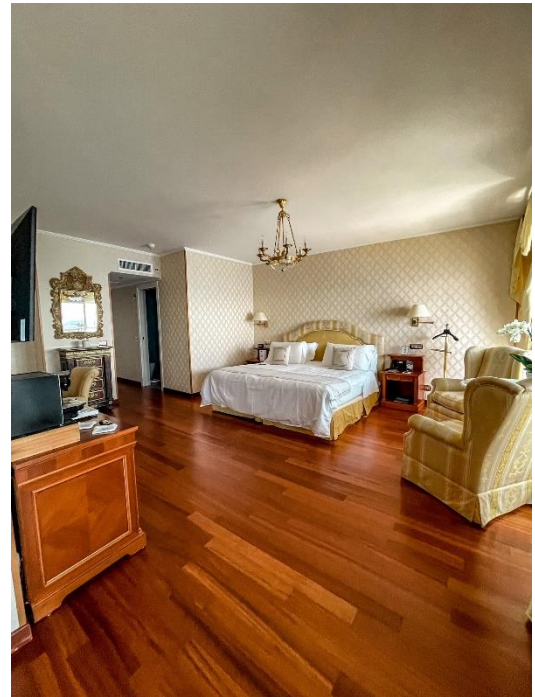

Vista / View

- Vista mare / *Sea view*

Piano / Floor

- 6

Grandezza / Size

- 46 mq / *sqm*

Room Highlights

Unica nel suo genere, la **Alcove Executive Suite** offre due splendidi terrazzi esterni, con vista sul mare, accessibile tramite ampie porte finestre che contribuiscono a donare luminosità agli ambienti.

La camera da letto, la zona soggiorno e la stanza da bagno con top in marmo italiano, doppio lavabo e doccia king size sono caratterizzati da pavimenti in legno, boiserie, arredi realizzati su misura e tecnologia all'avanguardia.

The one of a kind Alcove Suite offers a splendid two outside terrace with sea view, accessible from large floor-to-ceiling doors that contribute to the luminosity of the room.

The bedroom, the lounge and the bathroom with Italian marble twin vanity unit are decorated with wooden floors, boiserie made to measure furniture and are equipped with state of the art technology.